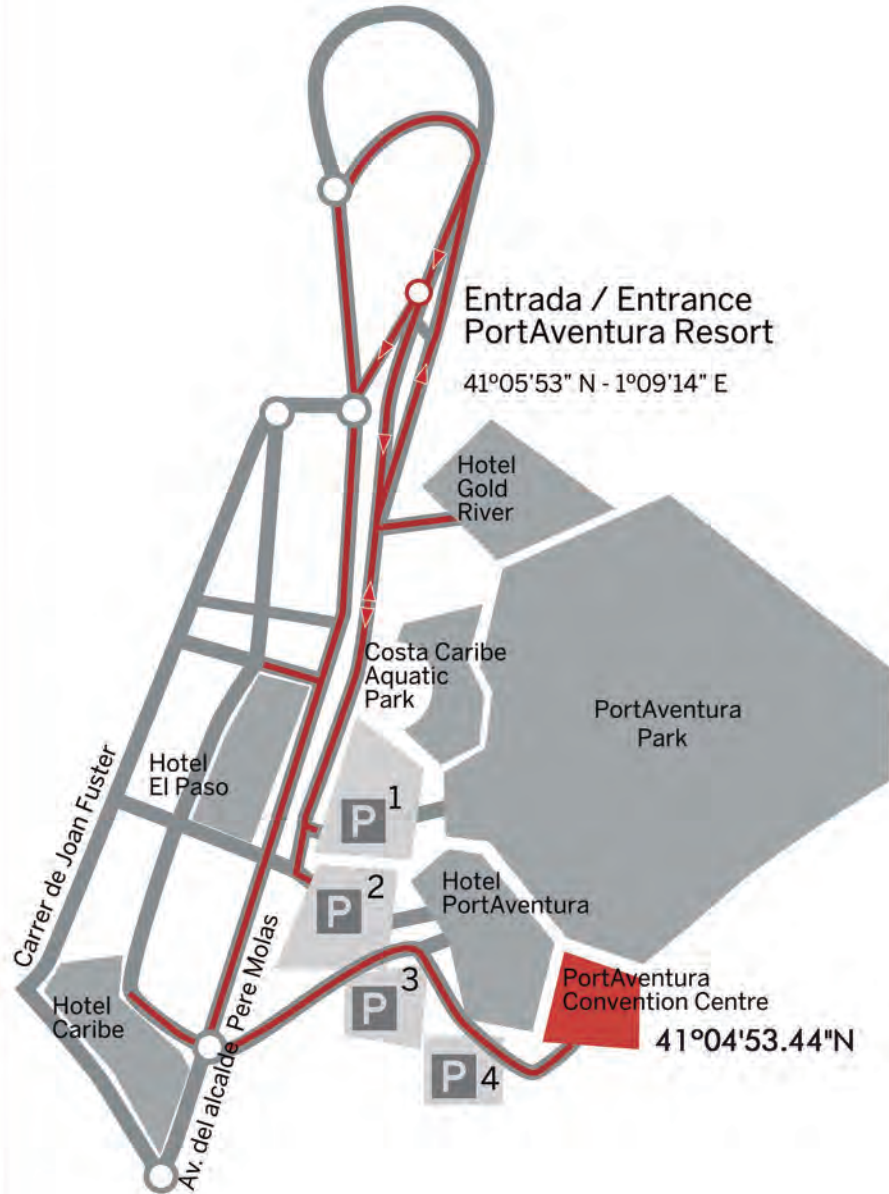

## En automóvil By car

- Por la AP-7, desde Francia y la Jonquera o desde el sur de España, la salida 35 es directa a PortAventura
- Por la C-32, si viene de Barcelona o desde El Vendrell, enlaza con la AP-7
- Por la AP-2, si viene del País Vasco o de Zaragoza, enlaza con la AP-7

- On the AP-7, from France and La Jonquera or from the south of Spain, exit number 35 leads straight to PortAventura
- On the C-32, if you are coming from Barcelona or from El Vendrell, take the AP-7
- On the AP-2, if you are coming from the Basque Country or Zaragoza, take the AP-7

## En AVE By AVE

La estación del AVE Camp de Tarragona está a 20 minutos de PortAventura y dispone de servicio diario de autobuses a PortAventura.

The AVE Station at Camp de Tarragona is a mere 20 minutes away from PortAventura and there is a daily bus service to PortAventura.

**HOTEL GOLD RIVER**  
Decimales / Decimal: 41.09184, 1.153994  
Grados / Degrees: Latitud / Latitude 41° 5' 30.6234" N  
Longitud / Longitude 1° 9' 14.3778" E

**PORTAVENTURA CONVENTION CENTRE**  
Decimales / Decimal: 41.081511, 1.154758  
Grados / Degrees: Latitud / Latitude: 41°04'53.44"N  
Longitud / Longitude: 01°09'17.13"E